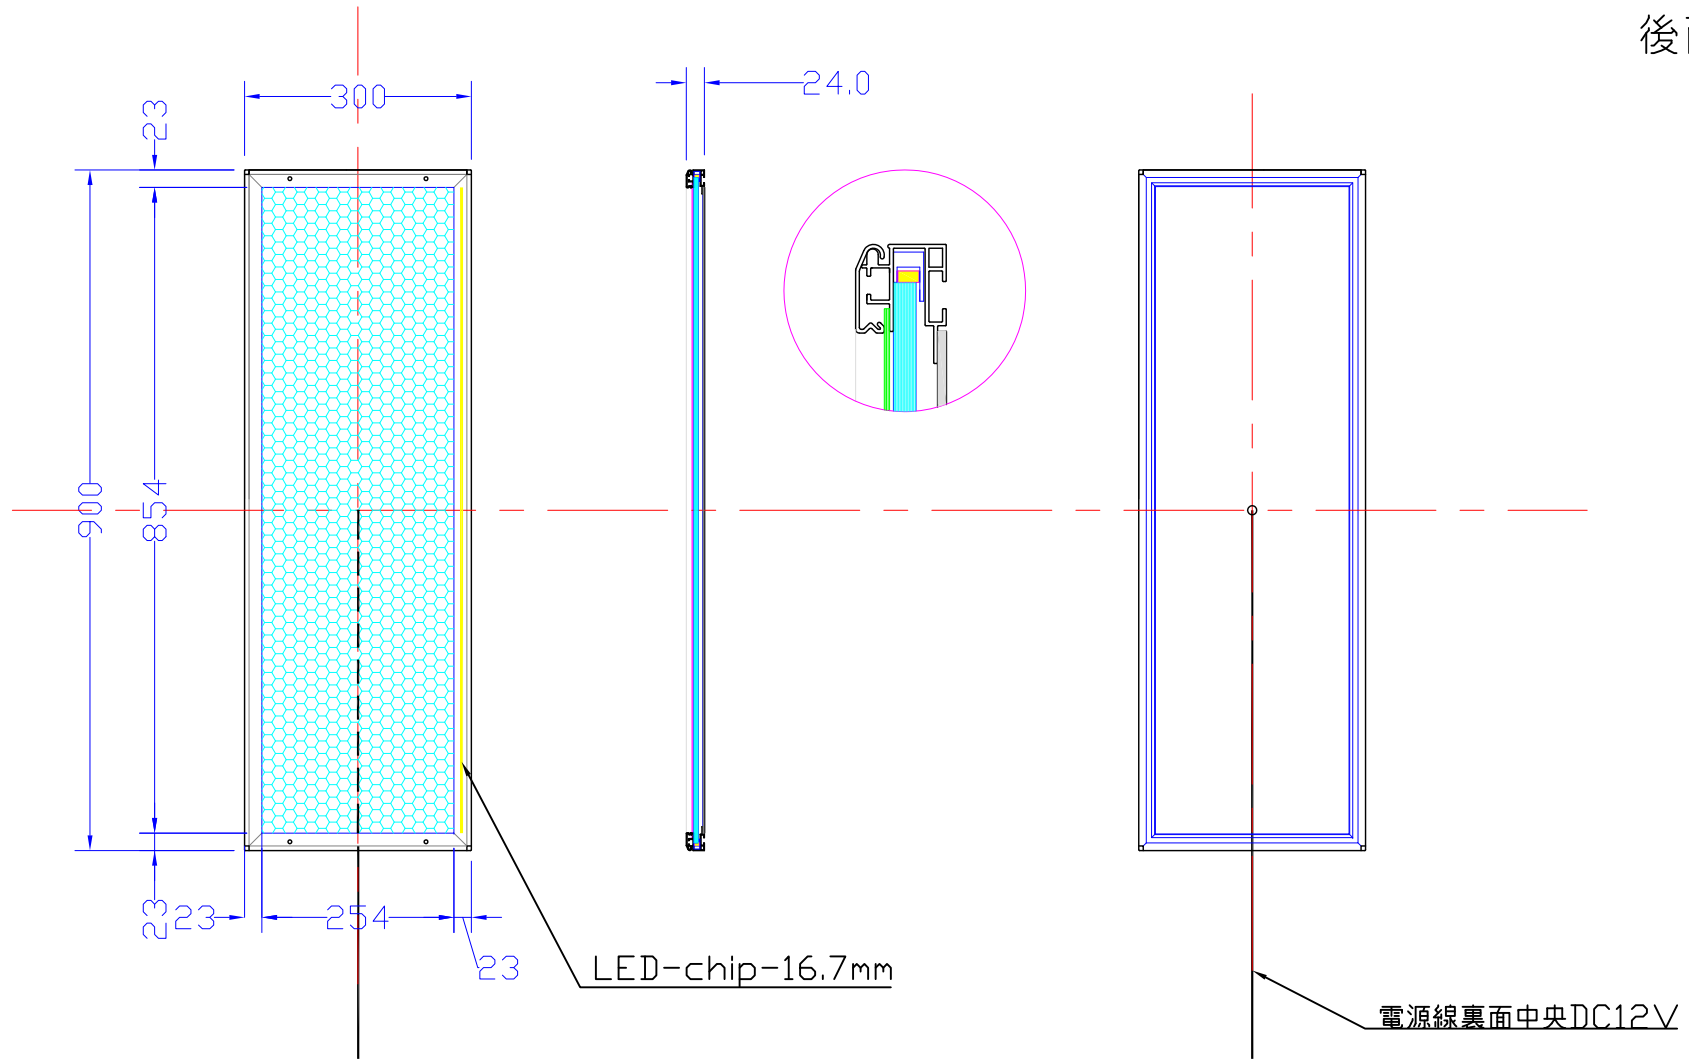

前面

後面

品番	外寸	メディア	内寸	厚み	LED	電気容量	重量	LUX
900×300-L1116-SFR23	900×300	866×266	854×254	24	51個	12W	2.4kg	2700

900*300-L1116-SFR23/

A4 1/10

Lumitechno co.,Ltd