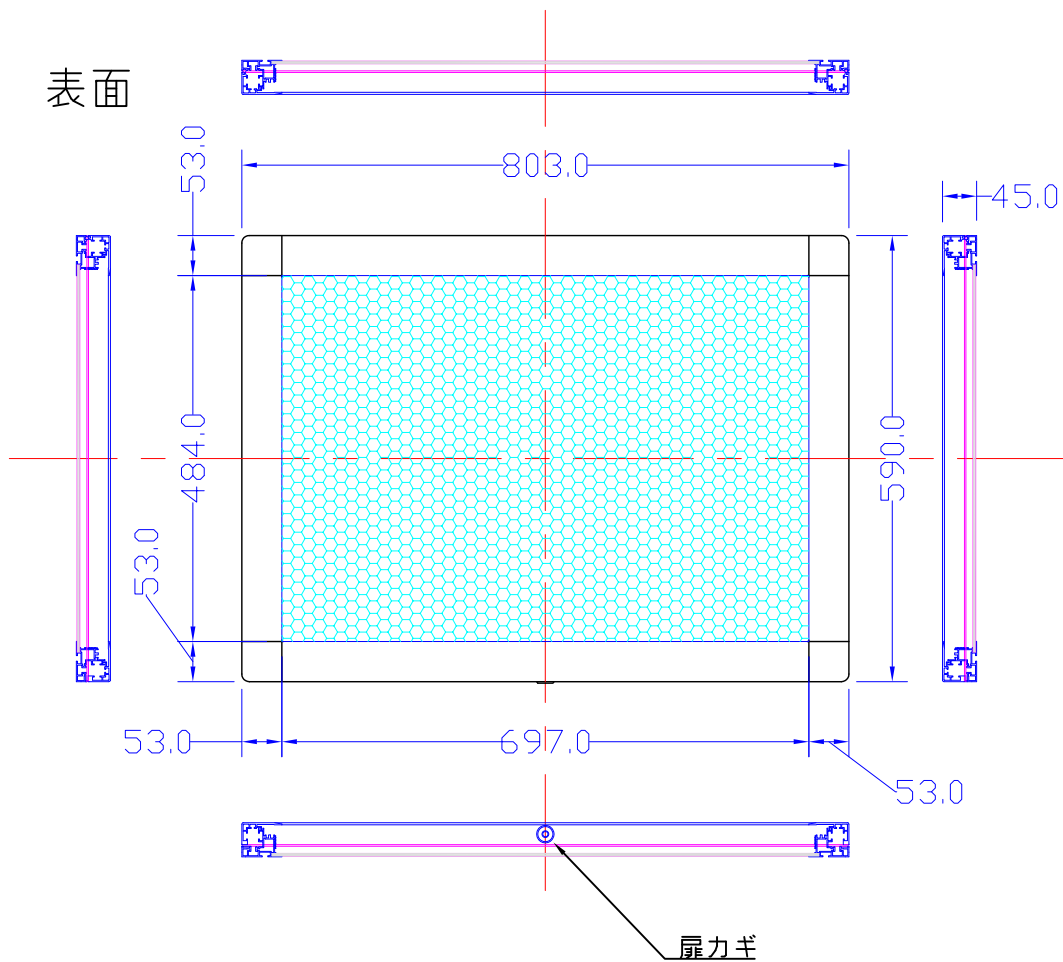

表面

裏面

\* 電源配線は裏面 (点線内) およびフレーム側面 (基本下側) となります。

品番	外寸	メディア	内寸	厚み	重量	led	LUX	電気容量
B2G-L2113-SF55	803×590	728×515	697×484	45	10.3kg	72	4000	17W

B2G-L2113-SF55W/

A4 1/10

Lumitechno co.,Ltd