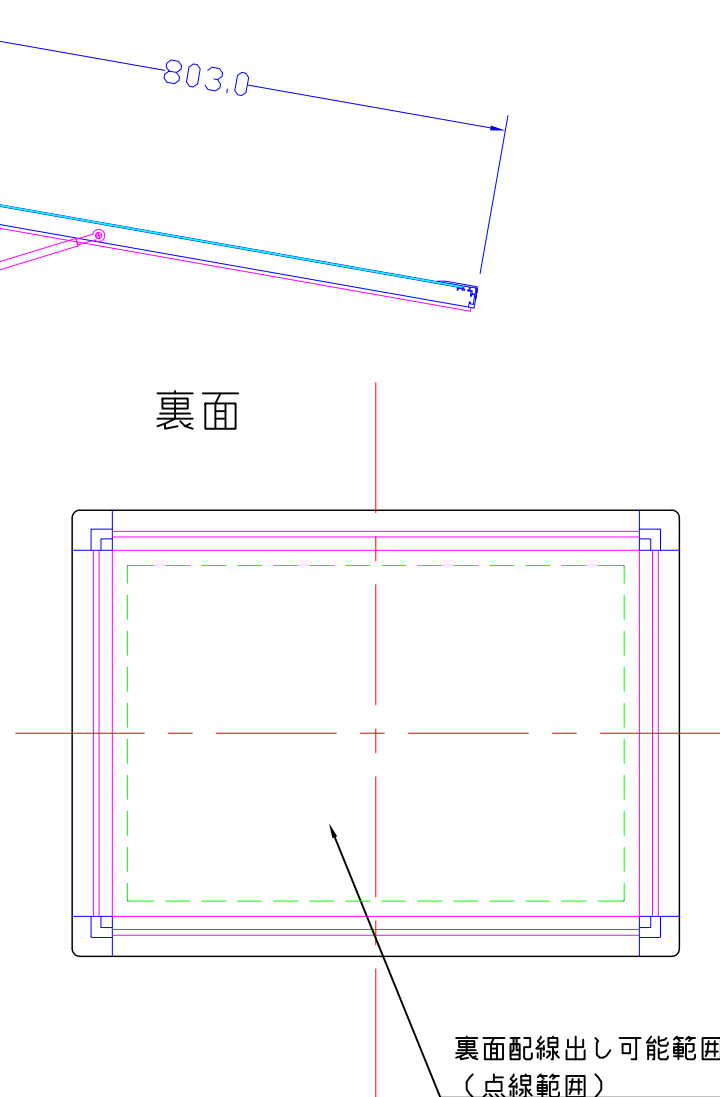

表面

裏面

\* 電源配線は裏面 (点線内) およびフレーム側面 (基本下側) となります。

品番	外寸	メディア	内寸	厚み	重量	led	LUX	電気容量
B2G-L2113-SF55	803×590	728×515	697×484	45	10.3kg	72	4000	17W

B2G-L2113-SF55W/

A4 1/10

Lumitechno co.,Ltd